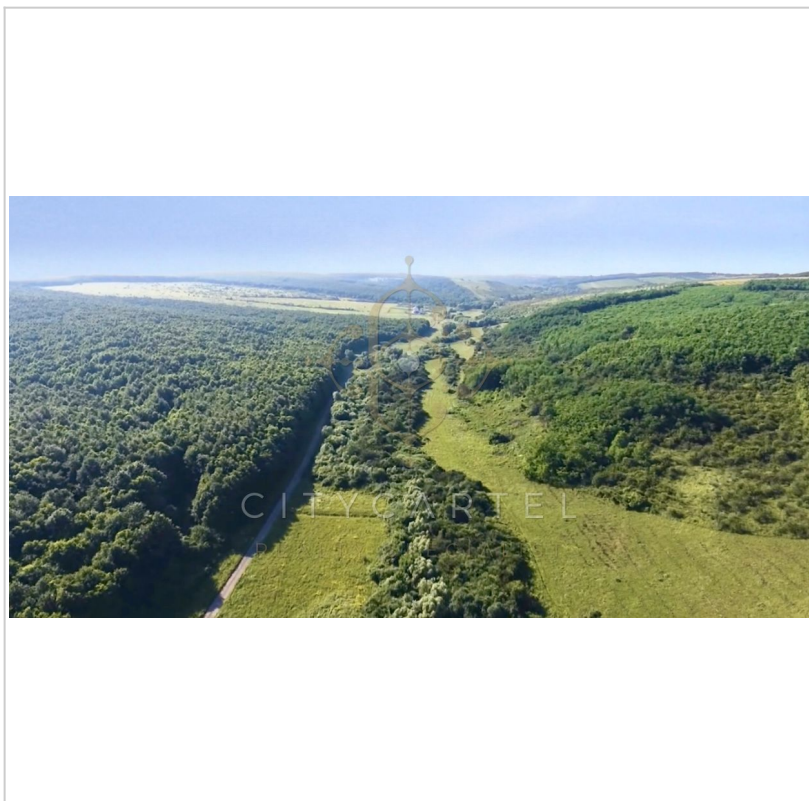

Eladó Építési telek, 510 000 m² telek, Miskolc

4 500 000 € (~1 820 744 934 Ft)

Adatlap sorszáma: #10820623

Építés éve: 0

Az Ön kapcsolattartója:

Dr. Vincellér Zsuzsa
Ügyvezető, Jogász, Managing
director

+36 30 815-2510
v.zsuzsa@citycartel.hu

Hazánk egyik legcsodálatosabb nemzeti parkja közvetlen szomszédságában kínálok eladásra egy közel 50 hektáros, egyedülálló adottságokkal rendelkező fejlesztési területet!
Az ingatlan Miskolc közelében található, de nem Miskolc területén.

A területet 3 oldalról nemzeti park határol.

Az ingatlan tágas parcellázást tesz lehetővé, legkisebb megengedett telekméret: 700 nm de akár több ezer nm is lehet!

A terület több irányból megközelíthető, később aszfaltozott úton és erdei ösvényen is elérhető lesz. A lakópark a későbbiekben igény szerint akár különálló közigazgatásként is működhet a jövőben.

Rendelkezésre áll a projekt teljes körű előkészítése, a szükséges szakhatósági engedélyek, valamint a tervek, melyek módosíthatóak igény szerint.

A település és a régió gazdaságilag dinamikusan fejlődik, hazai és nemzetközi vállalatok ruháznak be folyamatosan.

A régió levegője rendkívül tiszta, zöldövezeti környezet veszi körül, a terület egyéni mikroklímával rendelkezik, így kitűnően alkalmas EGÉSZSÉGÜGYI KÖZPONTNAK, IDŐSEK OTTHONÁNAK, LAKÓPARKNAK, wellness központnak, akár vallási vagy TURISZTIKAI célokra is. A TERÜLET ALATT TERMÁL MEDER VAN,