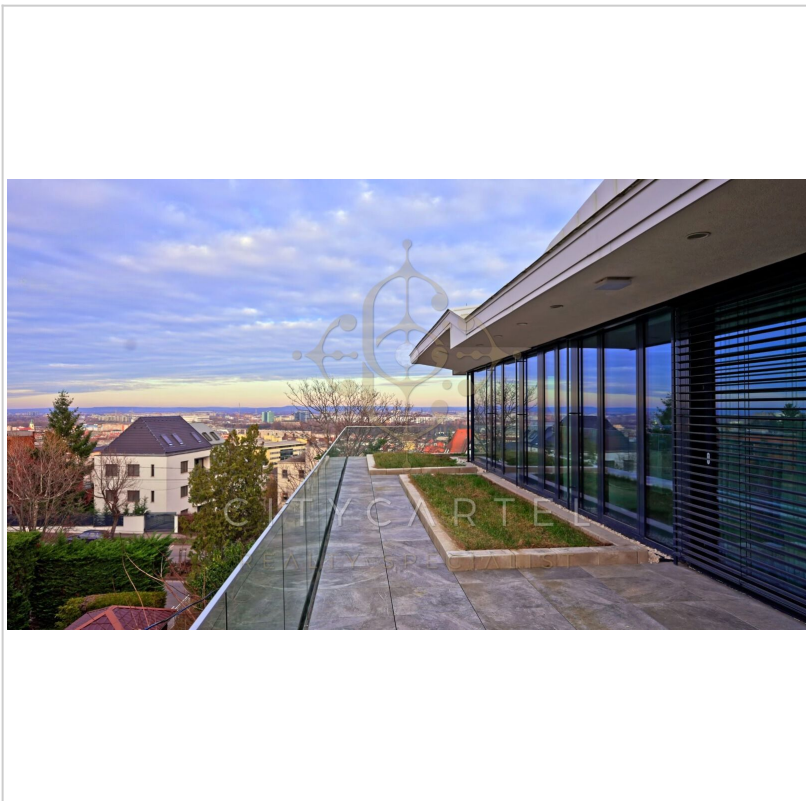

Eladó Téglalakás, 90 m², II. kerület

299 000 000 Ft (~727 264 €)

Adatlap sorszáma:	#10824323
Szobák:	3
Építési mód:	Tégla
Belső állapot:	Luxus
Külső állapot:	Kiváló
Fűtés:	Hőszivattyú
Építés éve:	2022
Kilátás:	Körpanoráma
Villany:	Bevezetve (230 - 400 Volt)
Víz:	Van, saját vízórával
Gáz:	Nincs a közelben
Csatorna:	Közműhálózatba bekötve
Parkolás:	Teremgarázsban
Bútorozottság:	Részben bútorozott
Akadálym.:	Akadálymentesített

Rendkívüli lehetőség a II. kerület közkedvelt részén, Szemlőhegyen!

2022-ben épült, exkluzív kialakítású, 3 szintes, 6 lakásos társasház legfelső emeletén, lifttel megközelíthető, 90 nm lakóterületű, 147 nm terasz- és tetőkeres, amerikai konyhás, verőfényes nappalis + 2 hálószobás, duplakomfortos KÖRPANORÁMÁS luxus PENTHOUSE lakás keresi leendő tulajdonosát.

Az egyedi, kulccsal működő lift közvetlenül a lakásba visz minket, amely már önmagában a külföldi luxusszállodák hangulatát idézi.

A liftből kilépve előtér és nappali fogad minket, a nagy üvegfelületek miatt pedig minden helyiség fényárban úszik, az egyedileg tervezett, praktikus kialakítású