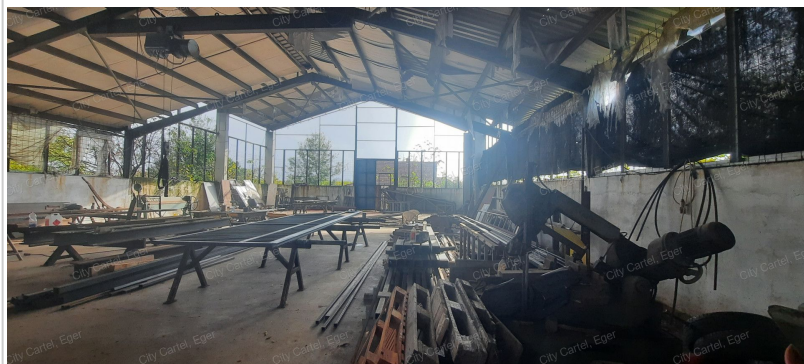

# Eladó Telephely, 550 m<sup>2</sup>, 1 000 m<sup>2</sup> telek, Komló

**29 900 000 Ft** ( ~74 588 € )

<b>Adatlap sorszáma:</b>	#14405025
<b>Építési mód:</b>	Acélszerkezetes
<b>Építés éve:</b>	0
<b>Villany:</b>	Bevezetve (230 - 400 Volt)
<b>Víz:</b>	Van, saját vízórával

#### Az Ön kapcsolattartója:

**Tóth Istvánné**  
ingatlanértékesítő

+36 70 778-2372  
t.istvanne@citycartel.hu

Heves vármegyében Kömlő településen kb. 1000 m<sup>2</sup>-es telken 550 m<sup>2</sup>-es acélszerkezetes csarnok eladó!

- a csarnok előtt van egy ingatlan, ami irodának alkalmas
- a telephely saroktelken található, két bejárattal rendelkezik
- a csarnok alkalmas haszongépjárművek parkolására. Ezeknek a járművek a javítása is megoldható, mert kb. 8 m magas és tehervonóhorog is van felszerelve
- a falu a hátrányos helyzetű települések közé tartozik, jó lehetőség van a pályázatokra!!!!
- hirdetésem felkeltette érdeklődését hívjon a 06 70/7782372 számon!!!!