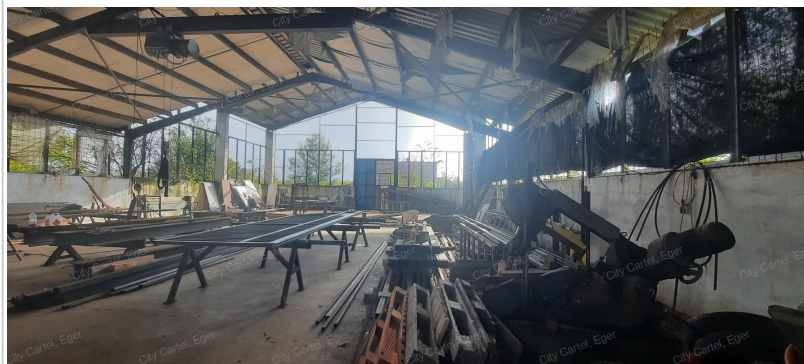

# Eladó Telephely, 550 m<sup>2</sup>, 1 000 m<sup>2</sup> telek, Komló

**29 900 000 Ft** ( ~72 726 € )

<b>Adatlap sorszáma:</b>	#14405025
<b>Építési mód:</b>	Acélszerkezetes
<b>Építés éve:</b>	0
<b>Villany:</b>	Bevezetve (230 - 400 Volt)
<b>Víz:</b>	Van, saját vízórával

#### Az Ön kapcsolattartója:

**Tóth Istvánné**  
ingatlanértékesítő

+36 70 778-2372  
t.istvanne@citycartel.hu

Heves vármegyében Kömlő településen kb. 1000 m<sup>2</sup>-es telken 550 m<sup>2</sup>-es acélszerkezetes csarnok eladó!

- a csarnok előtt van egy ingatlan, ami irodának alkalmas
- a telephely saroktelken található, két bejárattal rendelkezik
- a csarnok alkalmas haszongépjárművek parkolására. Ezeknek a járművek a javítása is megoldható, mert kb. 8 m magas és tehervonóhorog is van felszerelve
- a falu a hátrányos helyzetű települések közé tartozik, jó lehetőség van a pályázatokra!!!!
- hirdetésem felkeltette érdeklődését hívjon a 06 70/7782372 számon!!!!